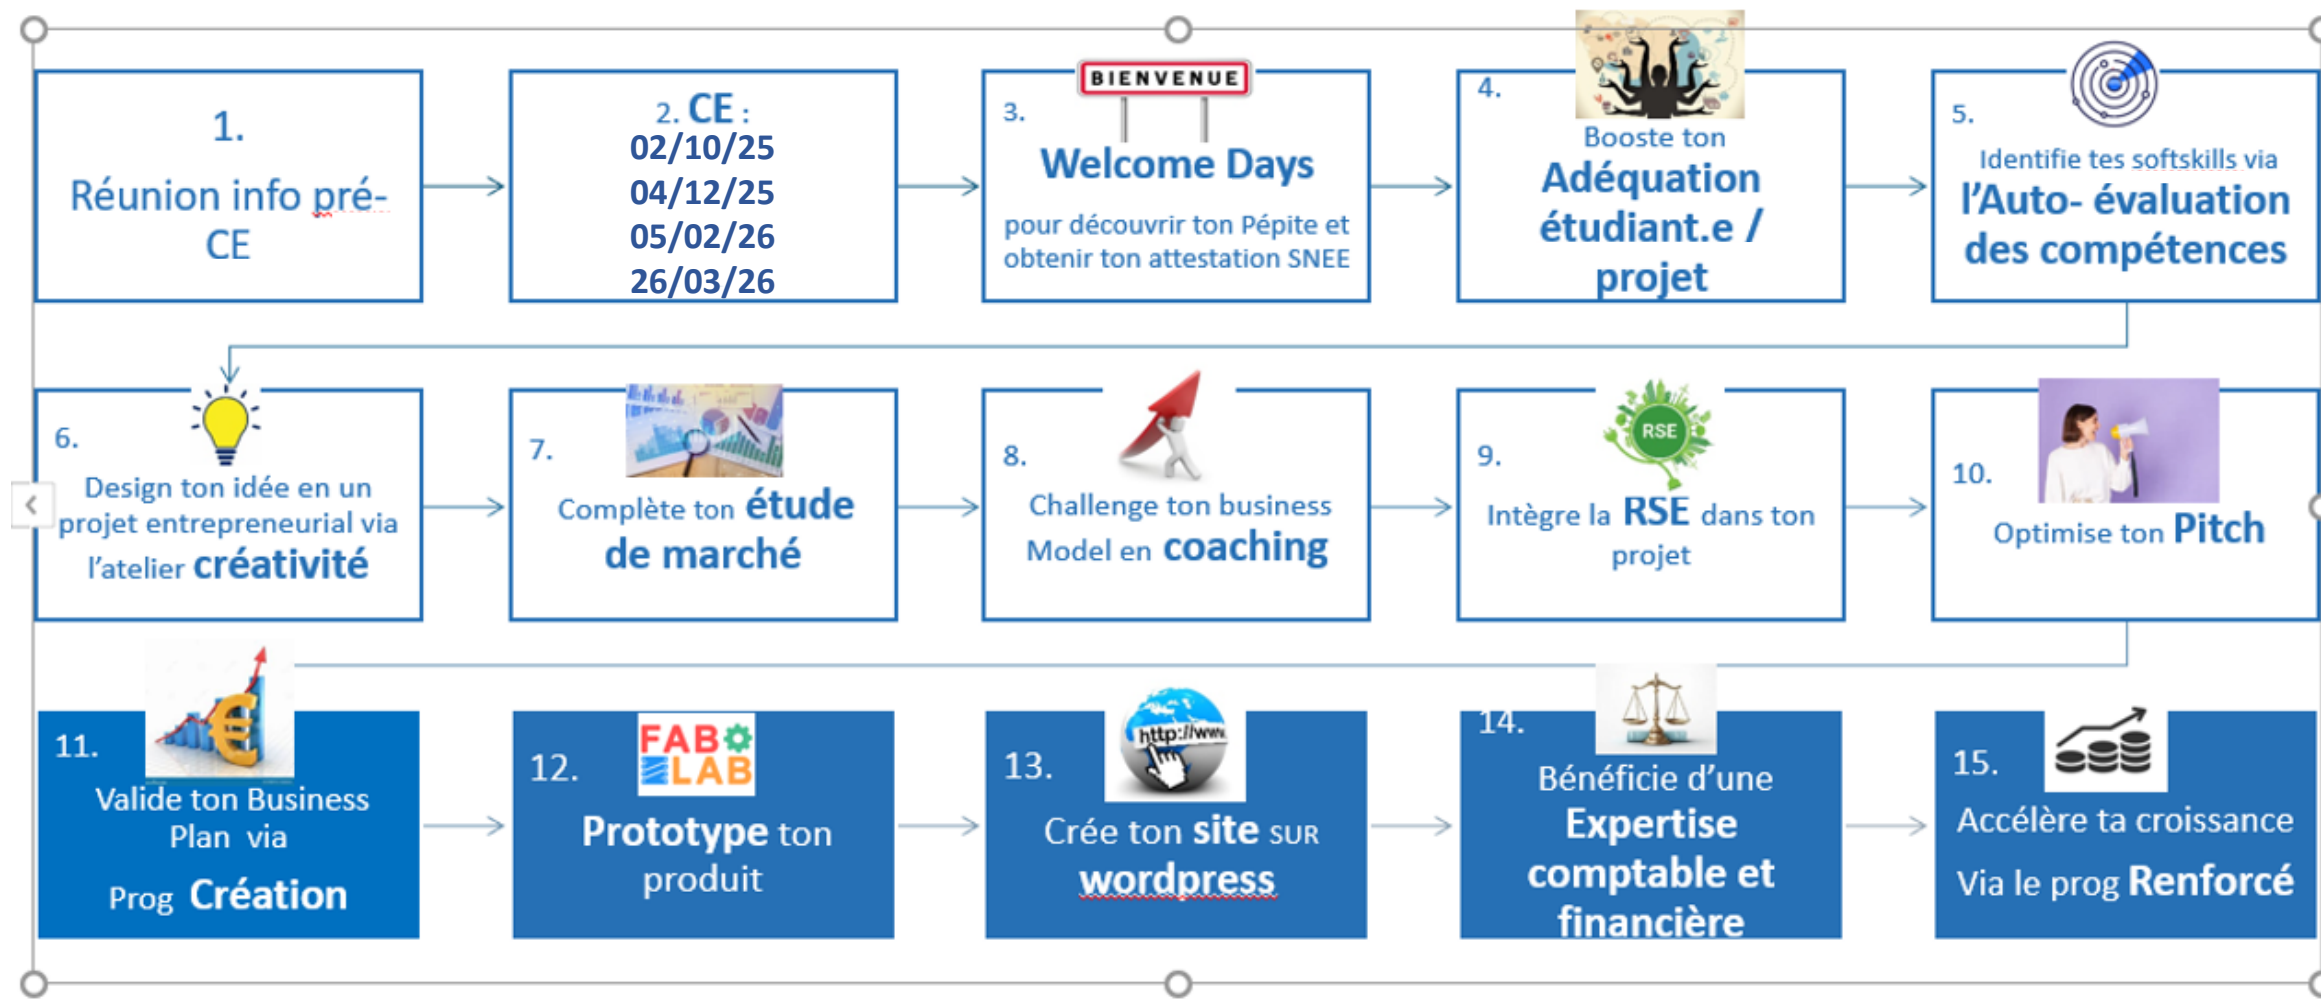

Accompagnement avec le SNEE

+ 3 RDV individuel minimum / an avec ton référent Pépité